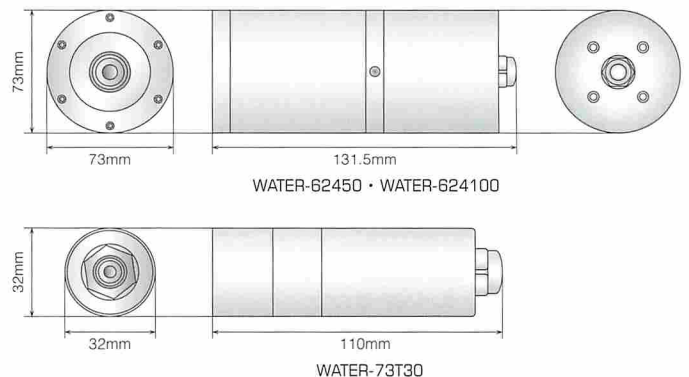

→ WTW Series

水中カメラ

工事関係 業務水中カメラ

- ・配管工事（上水・下水）
- ・プールなど

「問い合わせ・お見積り」
ビジネスコンピューターサービス合同会社
電話:042-489-8655
FAX:042-489-4307
<http://www.e-bouhan.biz/>

→ 特徴

- ・ボート・釣り・プール・いけす等幅広く使用できます
- ・完全防水処理タイプ
- ・本格派水中カメラ

→ 仕様

商品名	WATER-62450 / 624100	WATER-73T30
映像素子	1/3 SONY SUPER HAD CCD	
総画素数	27万画素 有効画素数25万画素	
走査方式	2:1インターレース	
同期方式	内部同期	
水平解像度	420TV本	
映像出力	NTSC(1Vpp/75Ω)	
接続端子	映像:BNCJ 電源:2.1ΦDCJ	
レンズ	6mm ボードレンズ	3.6mm ボードレンズ
画角	水平角度約43度	水平角度約67度
最低照度	カラー時0.5Lux	
LED	赤外線LED 850NM 18個	—
LED掃射距離	約5m 水中にて(水質により変動)	—
耐水圧	4気圧(30m以内)	1.2気圧(2m以内)
動作温度	-10℃~50℃	-15℃~50℃
外形寸法(mm)	Φ73×131.5(D)	Φ32×110(D)
重量	約850g(ケーブル含まず)	約2.2kg
電源	DC12V 約250mA	DC12V 約170mA
ケーブル	50m / 100m(特注ケーブル)	30m(特注ケーブル一体式)

→ WATER-62450 / 624100

1/3 SONY SUPER HAD CCD
27万画素 420TV本
6mm ボードレンズ
赤外線LED 850NM 18個
WATER-62450: 50m特注ケーブル付き
WATER-624100: 100m特注ケーブル付き

→ WATER-73T30

1/3 SONY SUPER HAD CCD
27万画素 420TV本
3.6mm ボードレンズ
ケーブルは、30m一体式です
直径32mmのスッキリデザイン

→ 寸法図