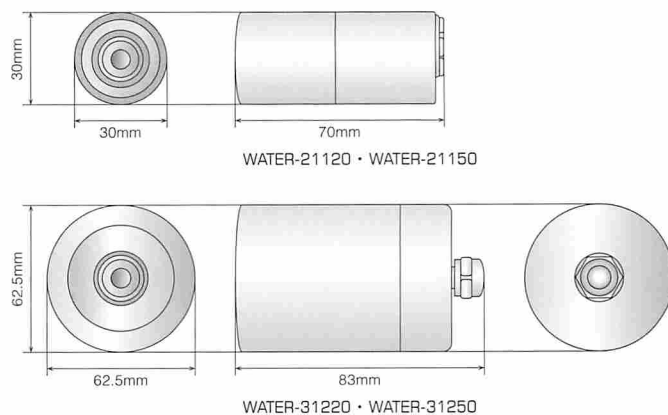

WTW Series

水中カメラ

水中監視カメラ・対水圧2気圧(水深10m)・ホワイトLEDで視界を確保
ケーブルは、20mと50mを用意しています

新製品

工事関係 業務水中カメラ
・配管工事(上水・下水)
・プールなど
「問い合わせ・お見積り」
ビジネスコンピューターサービス合同会社
電話:042-489-8655
FAX:042-489-4307
<http://www.e-bouhan.biz/>

特徴

- ・ボート・釣り・プール・いけす等、幅広く使用できます
- ・完全防水処理タイプ
- ・水深0~10m対応(2気圧まで)できます
- ・ケーブルは、20mと50mを用意しています
- ・ホワイトLEDで視界を確保
- ・本格派水中カメラ

仕様

商品名	WATER-21120/21150	WATER-31220/31250
映像素子	1/3 SONY SUPER HAD CCD	
総画素数	41万画素 有効画素数38万画素	27万画素 有効画素数25万画素
走査方式	2:1インターレース	
同期方式	内部同期	
水平解像度	540TV本	420TV本
映像出力	NTSC(1Vpp/75Ω)	
接続端子	映像:BNCJ 電源:2.1ΦDCJ	
レンズ	6mm ボードレンズ	
画角	水平角度約43度	
最低照度	カラー時0.5Lux	
LED	ホワイト LED 7個	ホワイト LED 12個
LED掃射距離	約5m 水中にて	
耐水圧	2気圧(水深10m以内)	
動作温度	-10℃~50℃	
外形寸法(mm)	Φ30×70(D)	Φ62.5×83(D)
重量	約70g(ケーブル含まず)	約490g(ケーブル含まず)
電源	DC12V 約140mA	DC12V 約220mA
ケーブル	20m / 50m(特注ケーブル)	20m / 50m(特注ケーブル)

WATER-21120 / 21150

1/3 SONY SUPER HAD CCD
41万画素 540TV本
6mm ボードレンズ
ホワイトLED 7個
OSDメニューにて、各種設定可能
ライトのON/OFFできます
WATER-21120: 20m特注ケーブル付き
WATER-21150: 50m特注ケーブル付き

WATER-31220 / 31250

1/3 SONY SUPER HAD CCD
27万画素 420TV本
6mm ボードレンズ
ホワイトLED 12個
WATER-31220: 20m特注ケーブル付き
WATER-31250: 50m特注ケーブル付き

寸法図