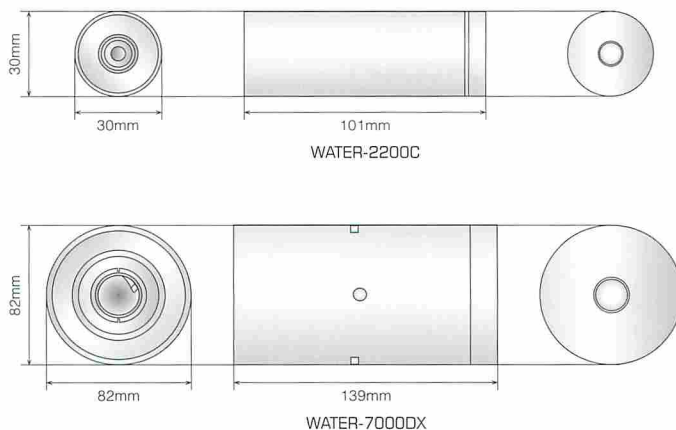

## WATER-2200C

1/3 SONY CCD  
27万画素 420TV本  
3.6mm ボードレンズ  
ホワイト LED 6個  
10mケーブル付き  
オプションにてケーブルの長さを変更可能

## WATER-7000DX

1/4 SONY CCD  
41万画素 480TV本  
光学22倍・デジタル8倍 f=3.9~85.8mm  
ホワイト LED 48個  
リモコンにて操作可能  
10mケーブル付き  
オプションにてケーブルの長さを変更可能

## 寸法図