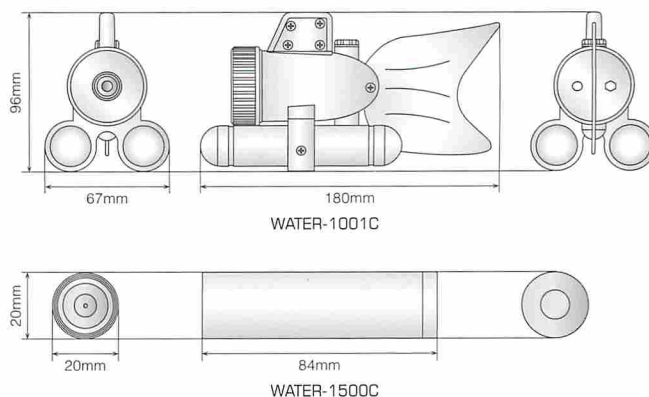

WTW Series

水中カメラ

水中監視カメラ・海・川・溪流・各種水槽の監視に最適・ホワイトLED

工事関係 業務水中カメラ

・配管工事（上水・下水）

・プールなど

「問い合わせ・お見積り」

ビジネスコンピューターサービス合同会社

電話:042-489-8655

FAX:042-489-4307

http://www.e-bouhan.biz/

特徴

- ・海・川・溪流・各種水槽の監視に最適
- ・完全防水処理タイプ
- ・ホワイトLEDで視界を確保

仕様

商品名	WATER-1001C	WATER-1500C
映像素子	1/4 SHARP CCD	1/3 SONY CCD
総画素数	27万画素 有効画素数25万画素	
走査方式	2:1 インターレース	
同期方式	内部同期	
水平解像度	420TV本	
映像出力	NTSC(1Vpp / 75Ω)	
映像端子	映像: RCAP 映像電源: 2.1ΦDCJ	映像: RCAJ 映像電源: 2.1ΦDCJ
接続端子	照明1.7ΦDCP	ライト電源: 2.1ΦDCJ
レンズ	3.6mm ボードレンズ	3.6mm PINレンズ
画角	水平角度約53度	水平角度約65度
最低照度	0Lux ※LED作動時	
LED	ホワイトLED24個	チップLED6個
LED掃射距離	約5m 水中にて	約15m 水中にて
耐水圧	1.5気圧(水深5m以内)	2気圧(水深10m以内)
動作温度	-10℃~50℃	
外形寸法(mm)	67(W)×96(H)×180(D)	Φ20×84(D)
重量	約980g	約44g
電源	DC12V 約300mA	DC12V 約130mA
付属品	30mケーブル	10mケーブル
	AD-12-2N	

WATER-1001C

1/4 SHARP CCD
27万画素 420TV本
3.6mm ボードレンズ
ホワイト LED24個
30mケーブル付き
おもり付きなので安定感あります

WATER-1500C

1/3 SONY CCD
27万画素 420TV本
3.6mm PINレンズ
チップLED6個
10mケーブル付き
オプションにてケーブルの長さを変更可能

寸法図