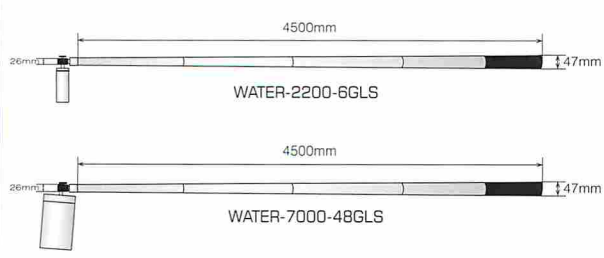

WTW Series 特殊水中カメラ

特殊水中カメラ・海・川・渓流水中・マンホール・土管等の内部調査に最適です
水中カメラ 4.5m(4段で収納可)

工事関係 業務水中カメラ
・配管工事(上水・下水)
・プールなど
「問い合わせ・お見積り」
ビジネスコンピューターサービス合同会社
電話:042-489-8655
FAX:042-489-4307
<http://www.e-bouhan.biz/>

WATER-2200-6GLS

1/3 SONY CCD
27万画素 420TV本
3.6mm ボードレンズ
ホワイト LED 6個
ファインライトで視界もくつきり
4段つなぎ 4.5mガラスファイバーロッド付き
収納ケース付き

WATER-7000-48GLS

1/4 SONY CCD
41万画素 480TV本
3.9~85.8mmレンズ
ホワイト LED 48個
ファインライトで視界もくつきり
リモコンにて操作可能
4段つなぎ 4.5mガラスファイバーロッド付き
収納ケース付き

特徴

- ・特殊水中カメラ
- ・完全防水処理タイプ
- ・海・川・渓流・各種水槽の監視に最適
- ・ホワイトLEDで視界を確保
- ・濁らない水中で30M監視
- ・濁らない水中で夜間10M監視
- ・4段つなぎ 4.5mガラスファイバーロッド付き
- ・収納ケース付き

仕様

商品名	WATER-2200-6GLS	WATER-7000-48GLS
映像素子	1/3 SONY CCD	1/4 SONY CCD
総画素数	27万画素 有効画素数25万画素	41万画素 有効画素数38万画素
走査方式	2:1 インターレース	
同期方式	内部同期	
水平解像度	420TV本	480TV本
映像出力	NTSC(1Vpp / 75Ω)	
映像端子	映像: RCAJ 映像電源: 2.1ΦDCJ	
接続端子	ライト電源: 2.1ΦDCJ	リモコン: RCAJ ライト電源: 2.1ΦDCJ
レンズ	3.6mm ボードレンズ	光学22倍・デジタル8倍 f=3.9~85.8mm
画角	水平角度約75度	水平角度約49~2.5度
最低照度	0Lux ※LED作動時	
LED	ホワイト LED 6個	ホワイト LED 48個
LED 掃射距離	約15m 水中にて	
耐水圧	2気圧(水深10m以内)	
動作温度	-10℃~50℃	
外形寸法(mm)	Φ30×101(D) 4.5mロッド付き	Φ82×139(D) 4.5mロッド付き
重量	約1.3kg	約2.15kg
電源	DC12V 約180mA	DC12V 約800mA
付属品	AD-12-2N	

寸法図